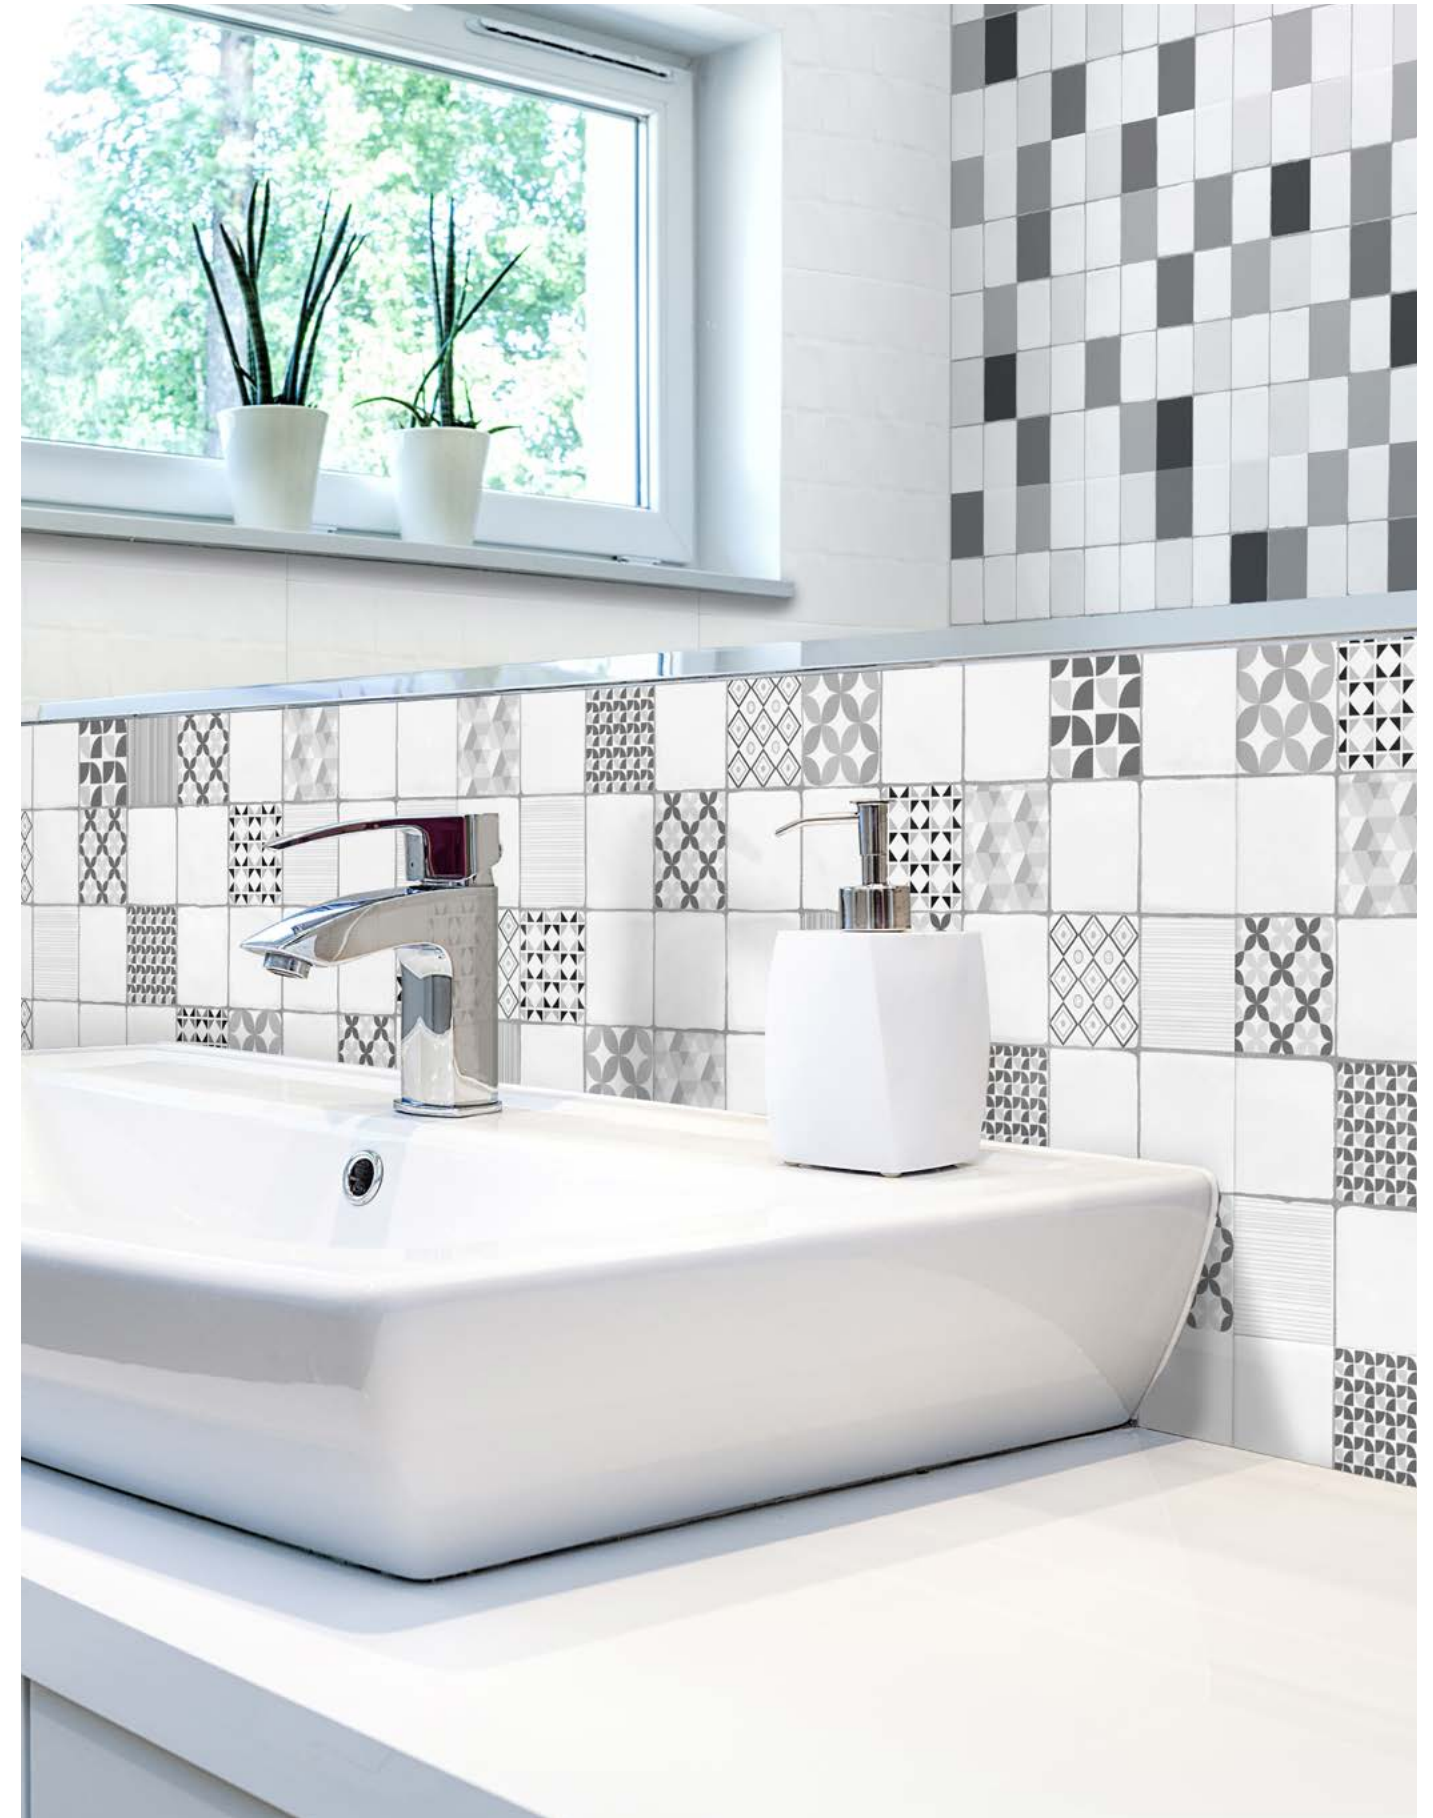

METROPOLITAN

WALL TILE / RED BODY
31x60cm / 12,4"x 23,62"

METROPOLITAN BRILLO SHINE/BRILLO
31x 60 cm / 12,4"x 23,62"

METROPOLITAN AZUL SHINE/BRILLO
31x 60 cm / 12,4"x 23,62"

METROPOLITAN GRIS SHINE/BRILLO
31x 60 cm / 12,4"x 23,62"

METROPOLITAN DECOR A SHINE/BRILLO
31x 60 cm / 12,4"x 23,62"

METROPOLITAN DECOR B SHINE/BRILLO
31x 60 cm / 12,4"x 23,62"

METROPOLITAN DECOR C SHINE/BRILLO
31x 60 cm / 12,4"x 23,62"

FORMATO SIZE	PIEZAS /CAJA	M2/ CAJA	CAJAS /PALET	PESO /CAJA	M2 /PALET	PESO /PALET
31,6x 60 cm / 12,4"x 23,62"	8	1,52	48	27	72,96	1300