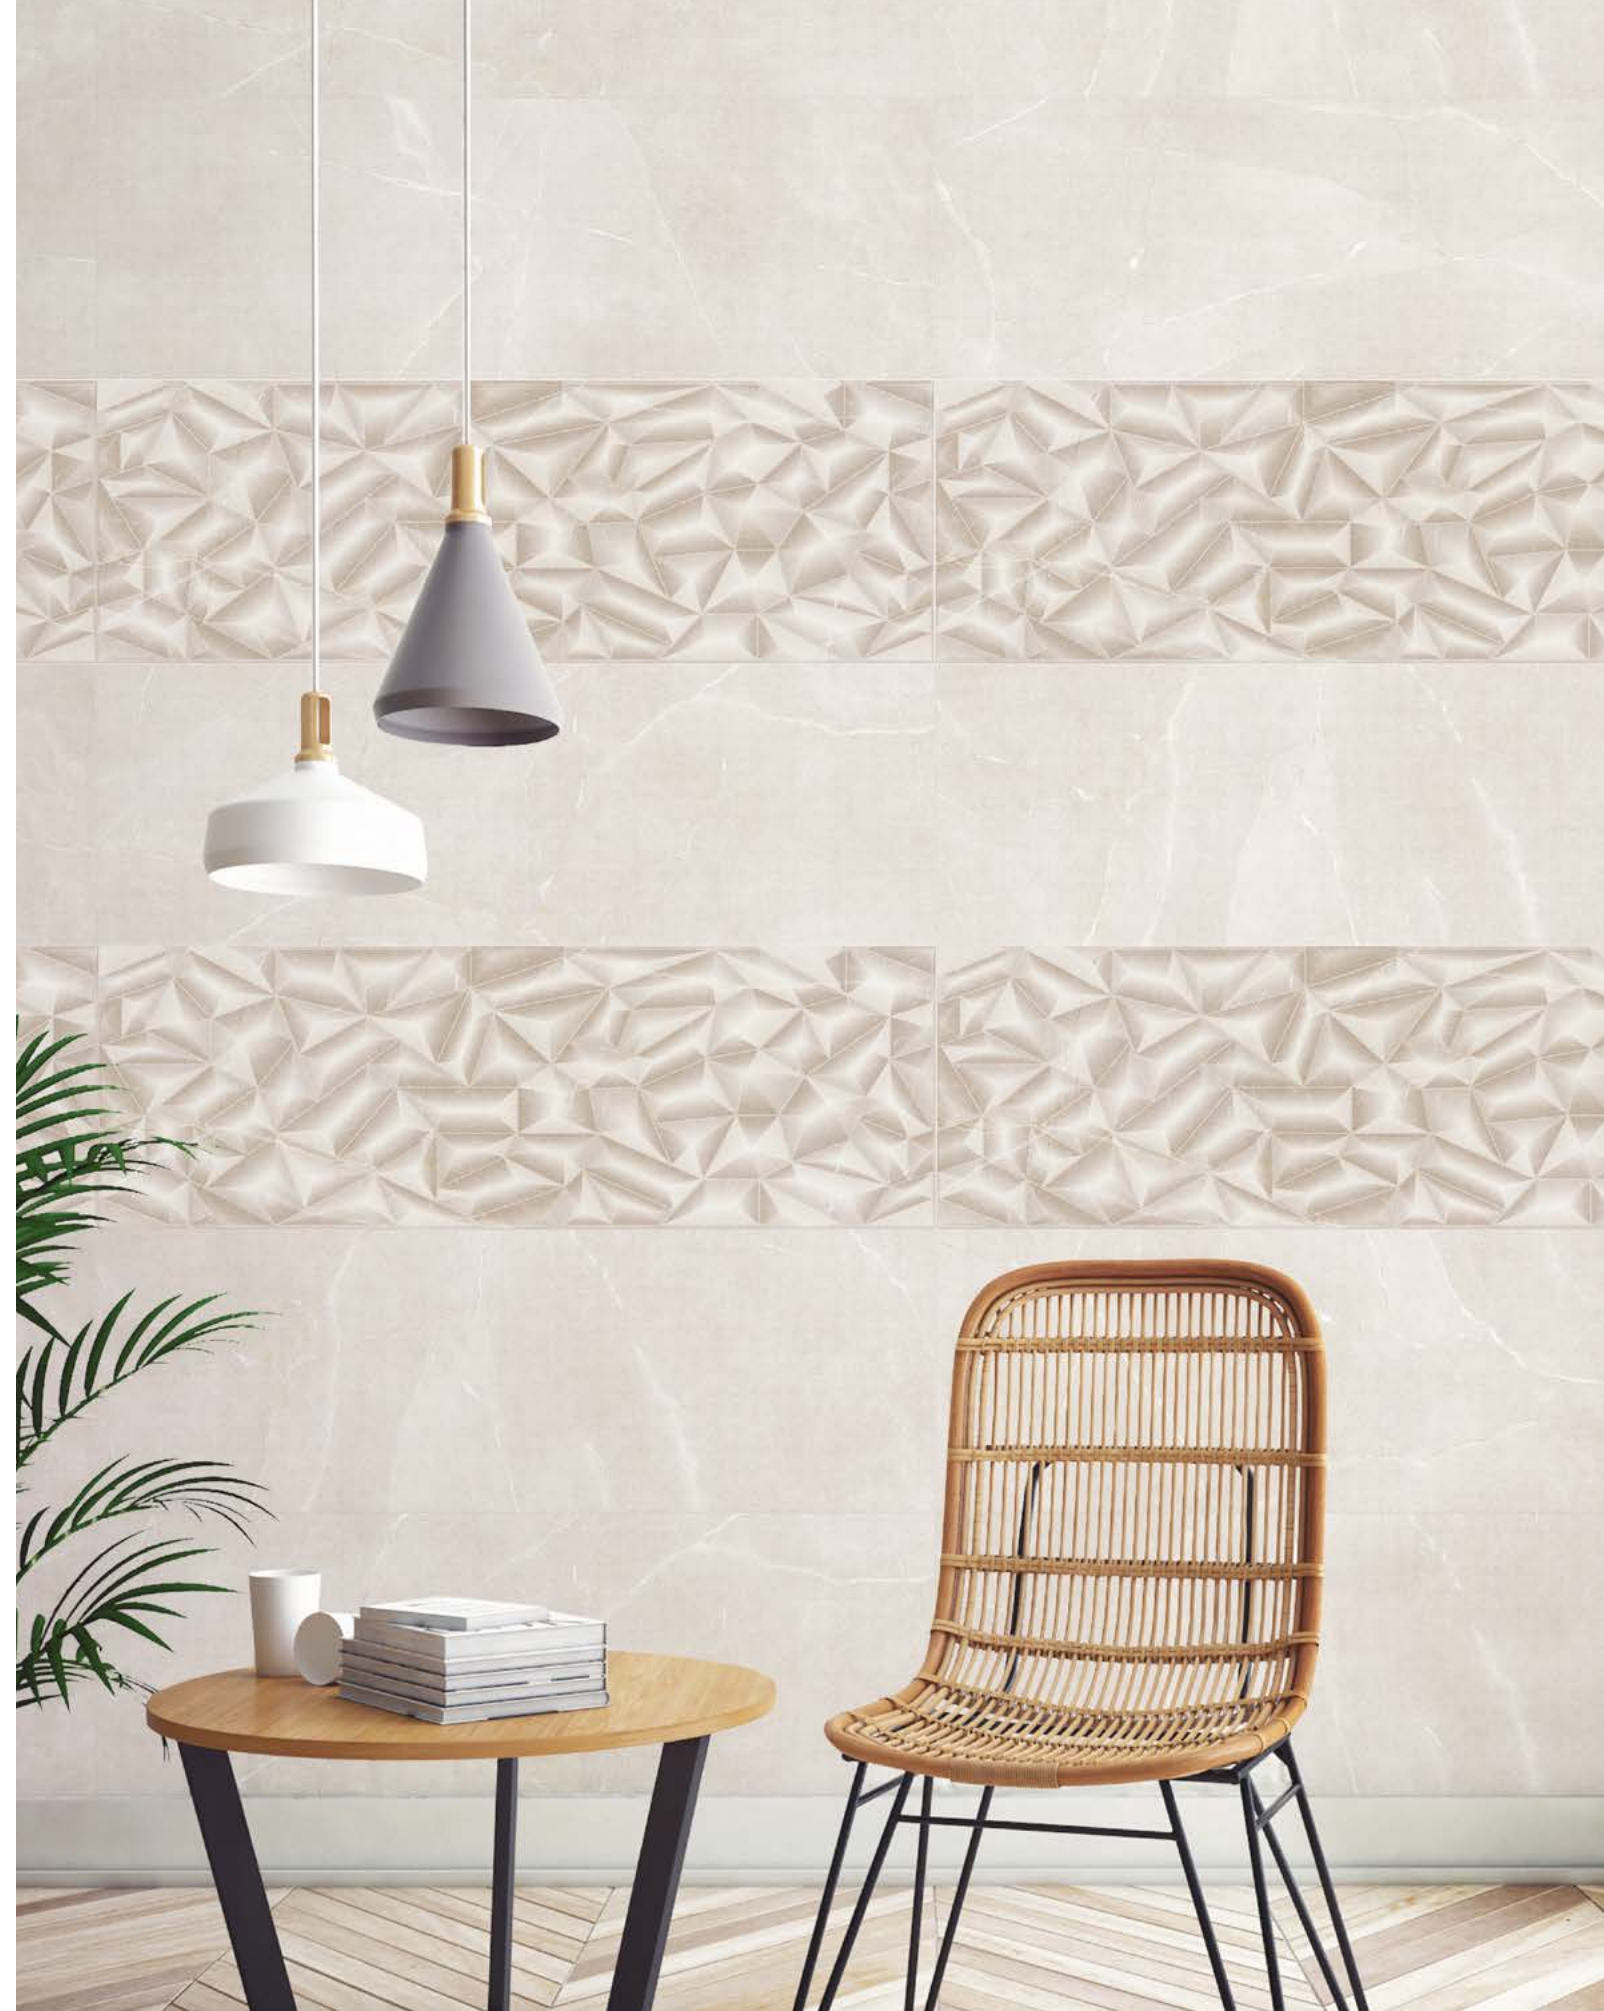

ANNAS POLIGON BEIGE SHINE/BRILLO
31,6x 90 cm / 12,4"x 35,4"

ANNAS GRIS SHINE/BRILLO
31,6x 90 cm / 12,4"x 35,4"

ANNAS BEIGE SHINE/BRILLO
31,6x 90 cm / 12,4"x 35,4"

FORMATO SIZE	PIEZAS /CAJA	M2/ CAJA	CAJAS /PALET	PESO /CAJA	M2 /PALET	PESO /PALET
31,6x 90 cm / 12,4"x 35,4"	5	1,43	36	30	51,48	1000