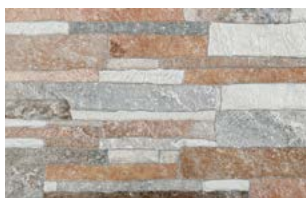

VITORIA MOCA
SHINE/BRILLO 31x 60 cm
12,4"x 23,62"

VITORIA MOCA
SHINE/BRILLO
41X41 cm / 16,14"x 16,14"

VITORIA NEGRO
SHINE/BRILLO
41X41 cm / 16,14"x 16,14"

MURETO

WALL TILE / RED BODY/ RELIEF 25x 40 cm / 9,8"x 15,7"