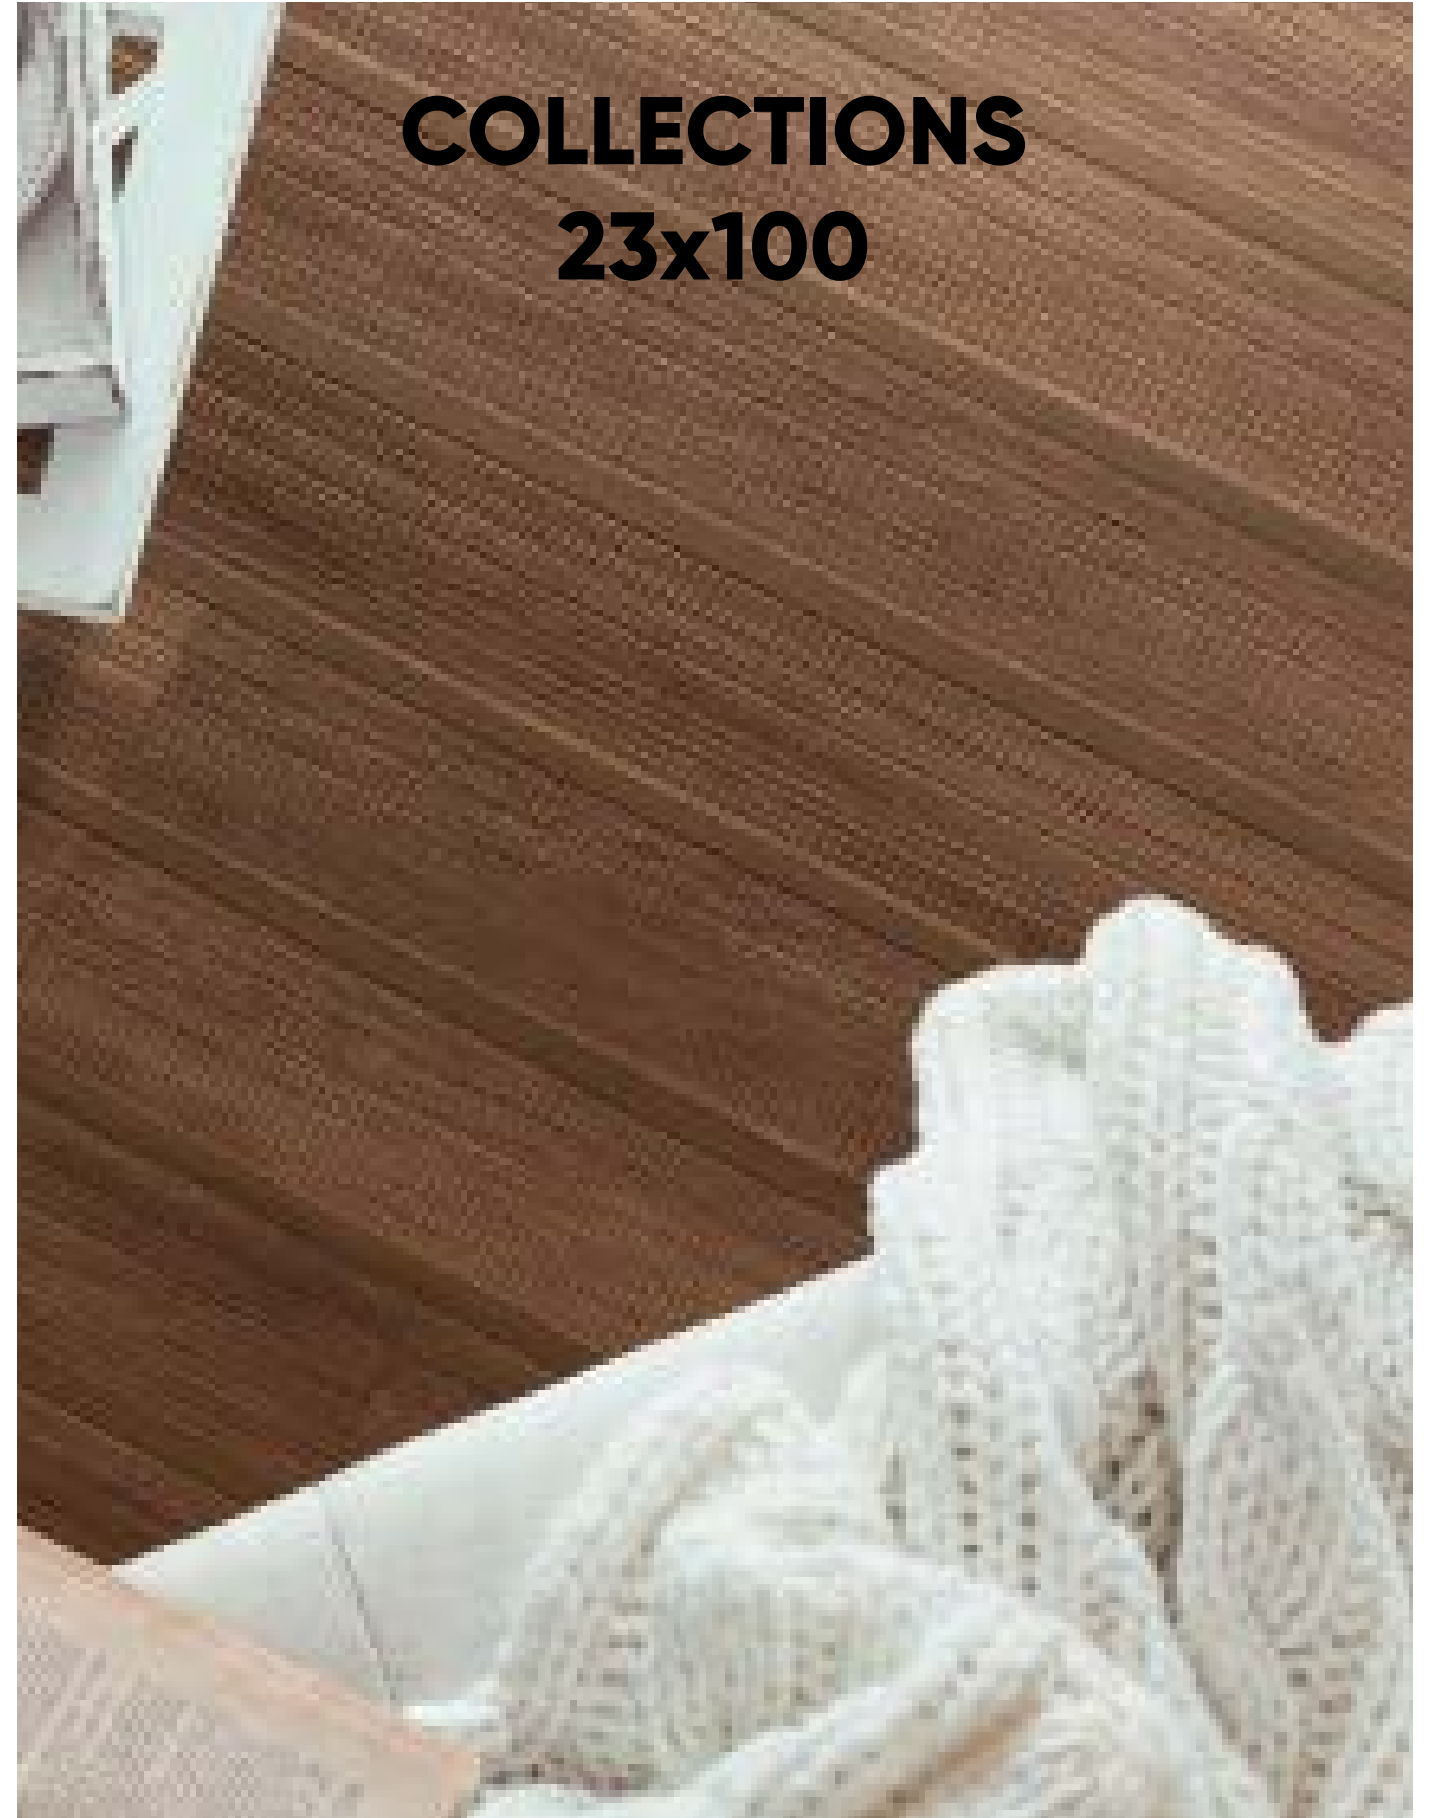

FLOOR TILE / PORCELAIN
23,5X100 cm / 9,25"X39,37"

23X100

Atenea
Canadá
Deck
Toronto

COLLECTIONS 23x100