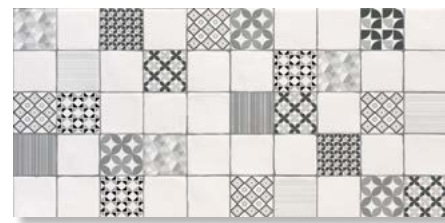

METROPOLITAN DECOR C SHINE/BRILLO
31x 60 cm / 12,4"x 23,62"