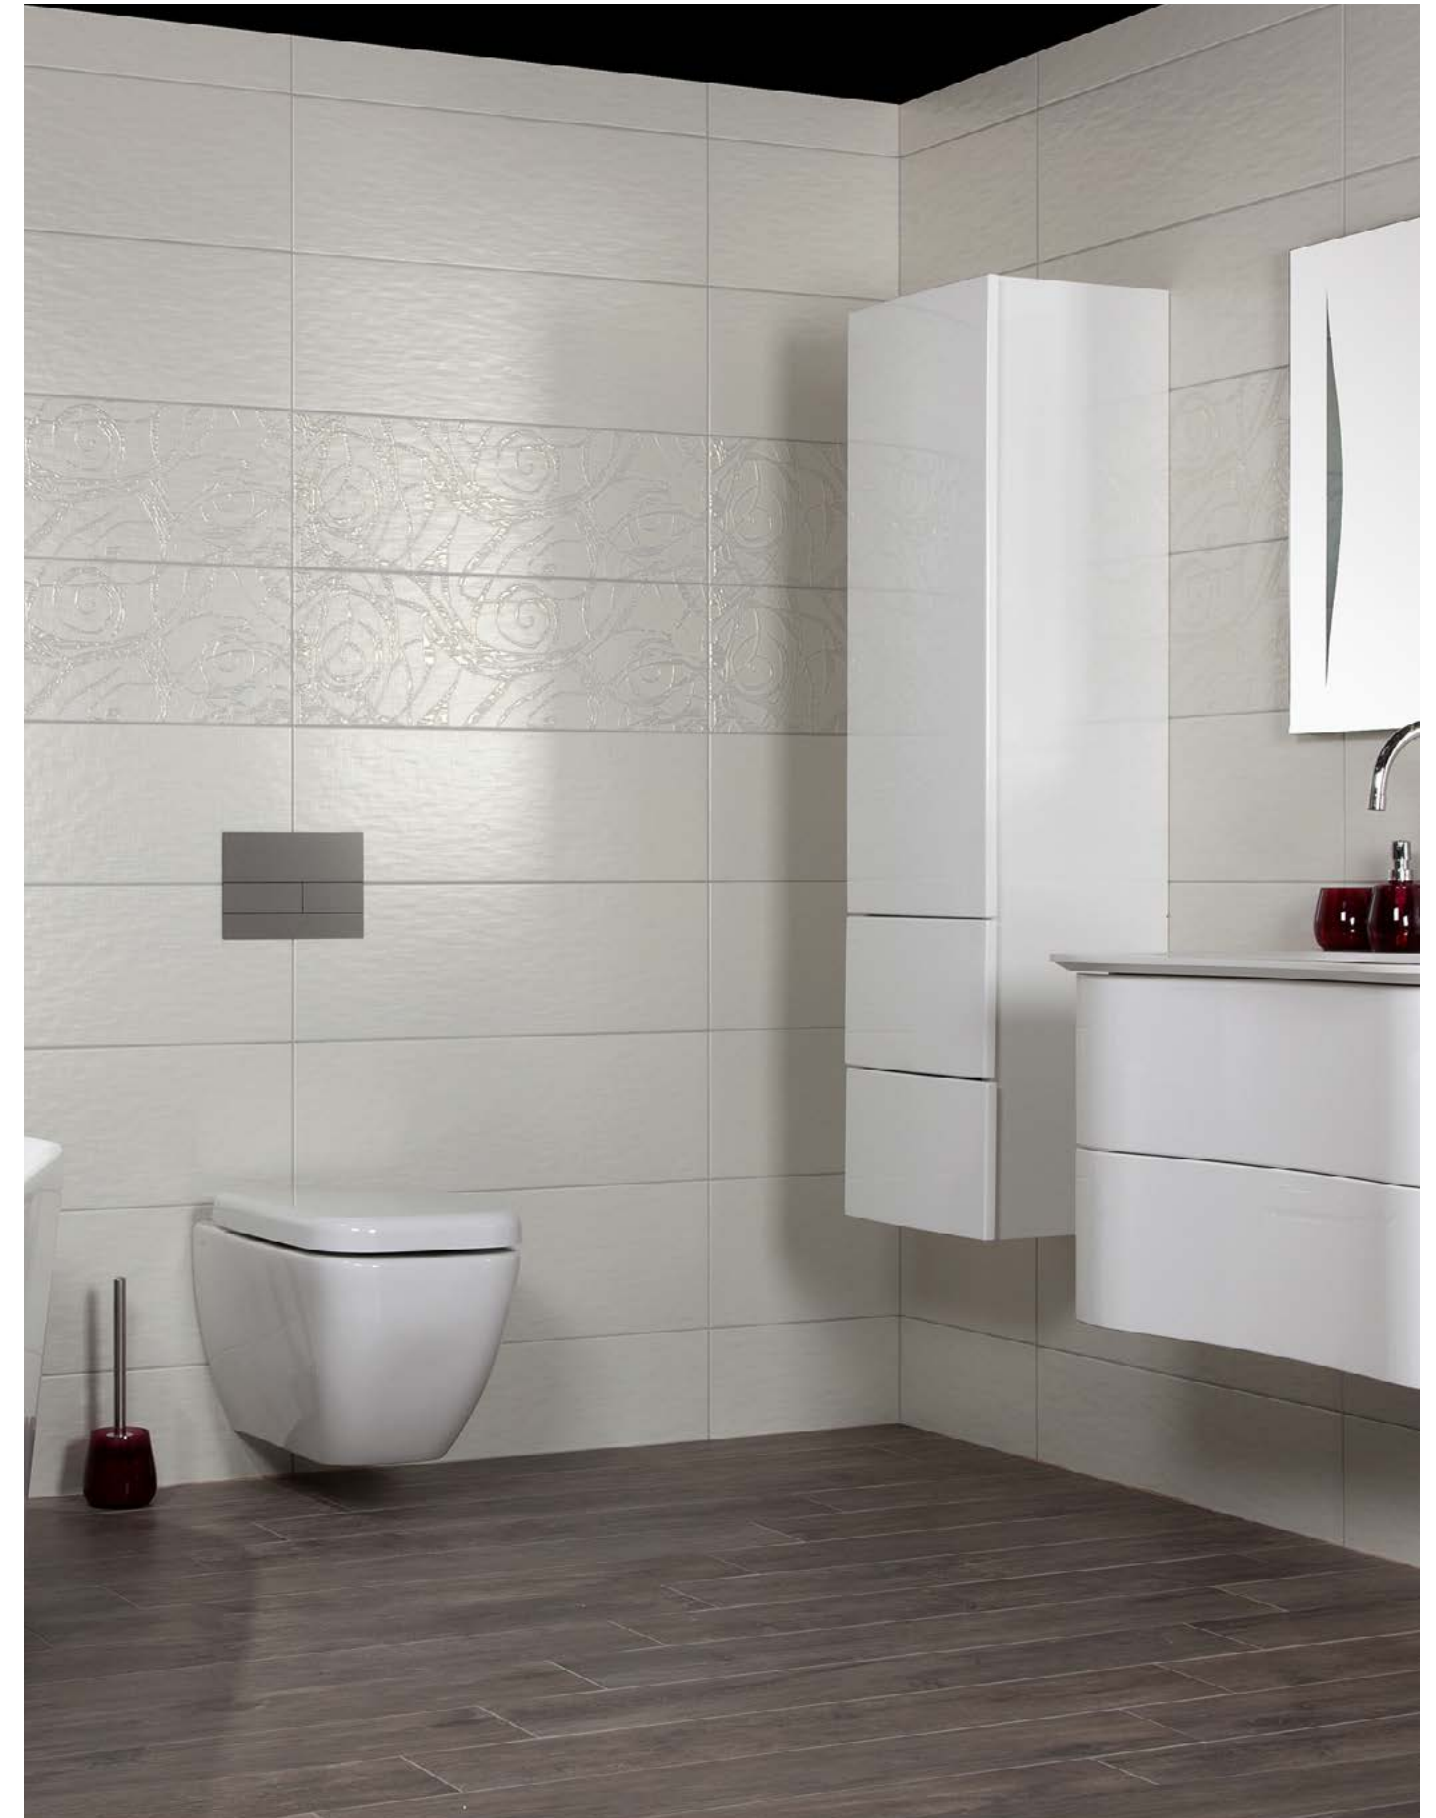

METALIC

WALL TILE / RED BODY

25X75cm / 9,8"x 29,8"

METÁLIC BLANCO SHINE/BRILLO 25X75cm / 9,8"x 29,8"

DECOR METÁLIC BLANCO
SHINE/BRILLO 25X75cm / 9,8"x 29,8"

FORMATO SIZE	PIEZAS /CAJA	M2/ CAJA	CAJAS /PALET	PESO /CAJA	M2 /PALET	PESO /PALET
25X75 cm / 9,8"x 29,8"	8	1,50	48	27	72	1304