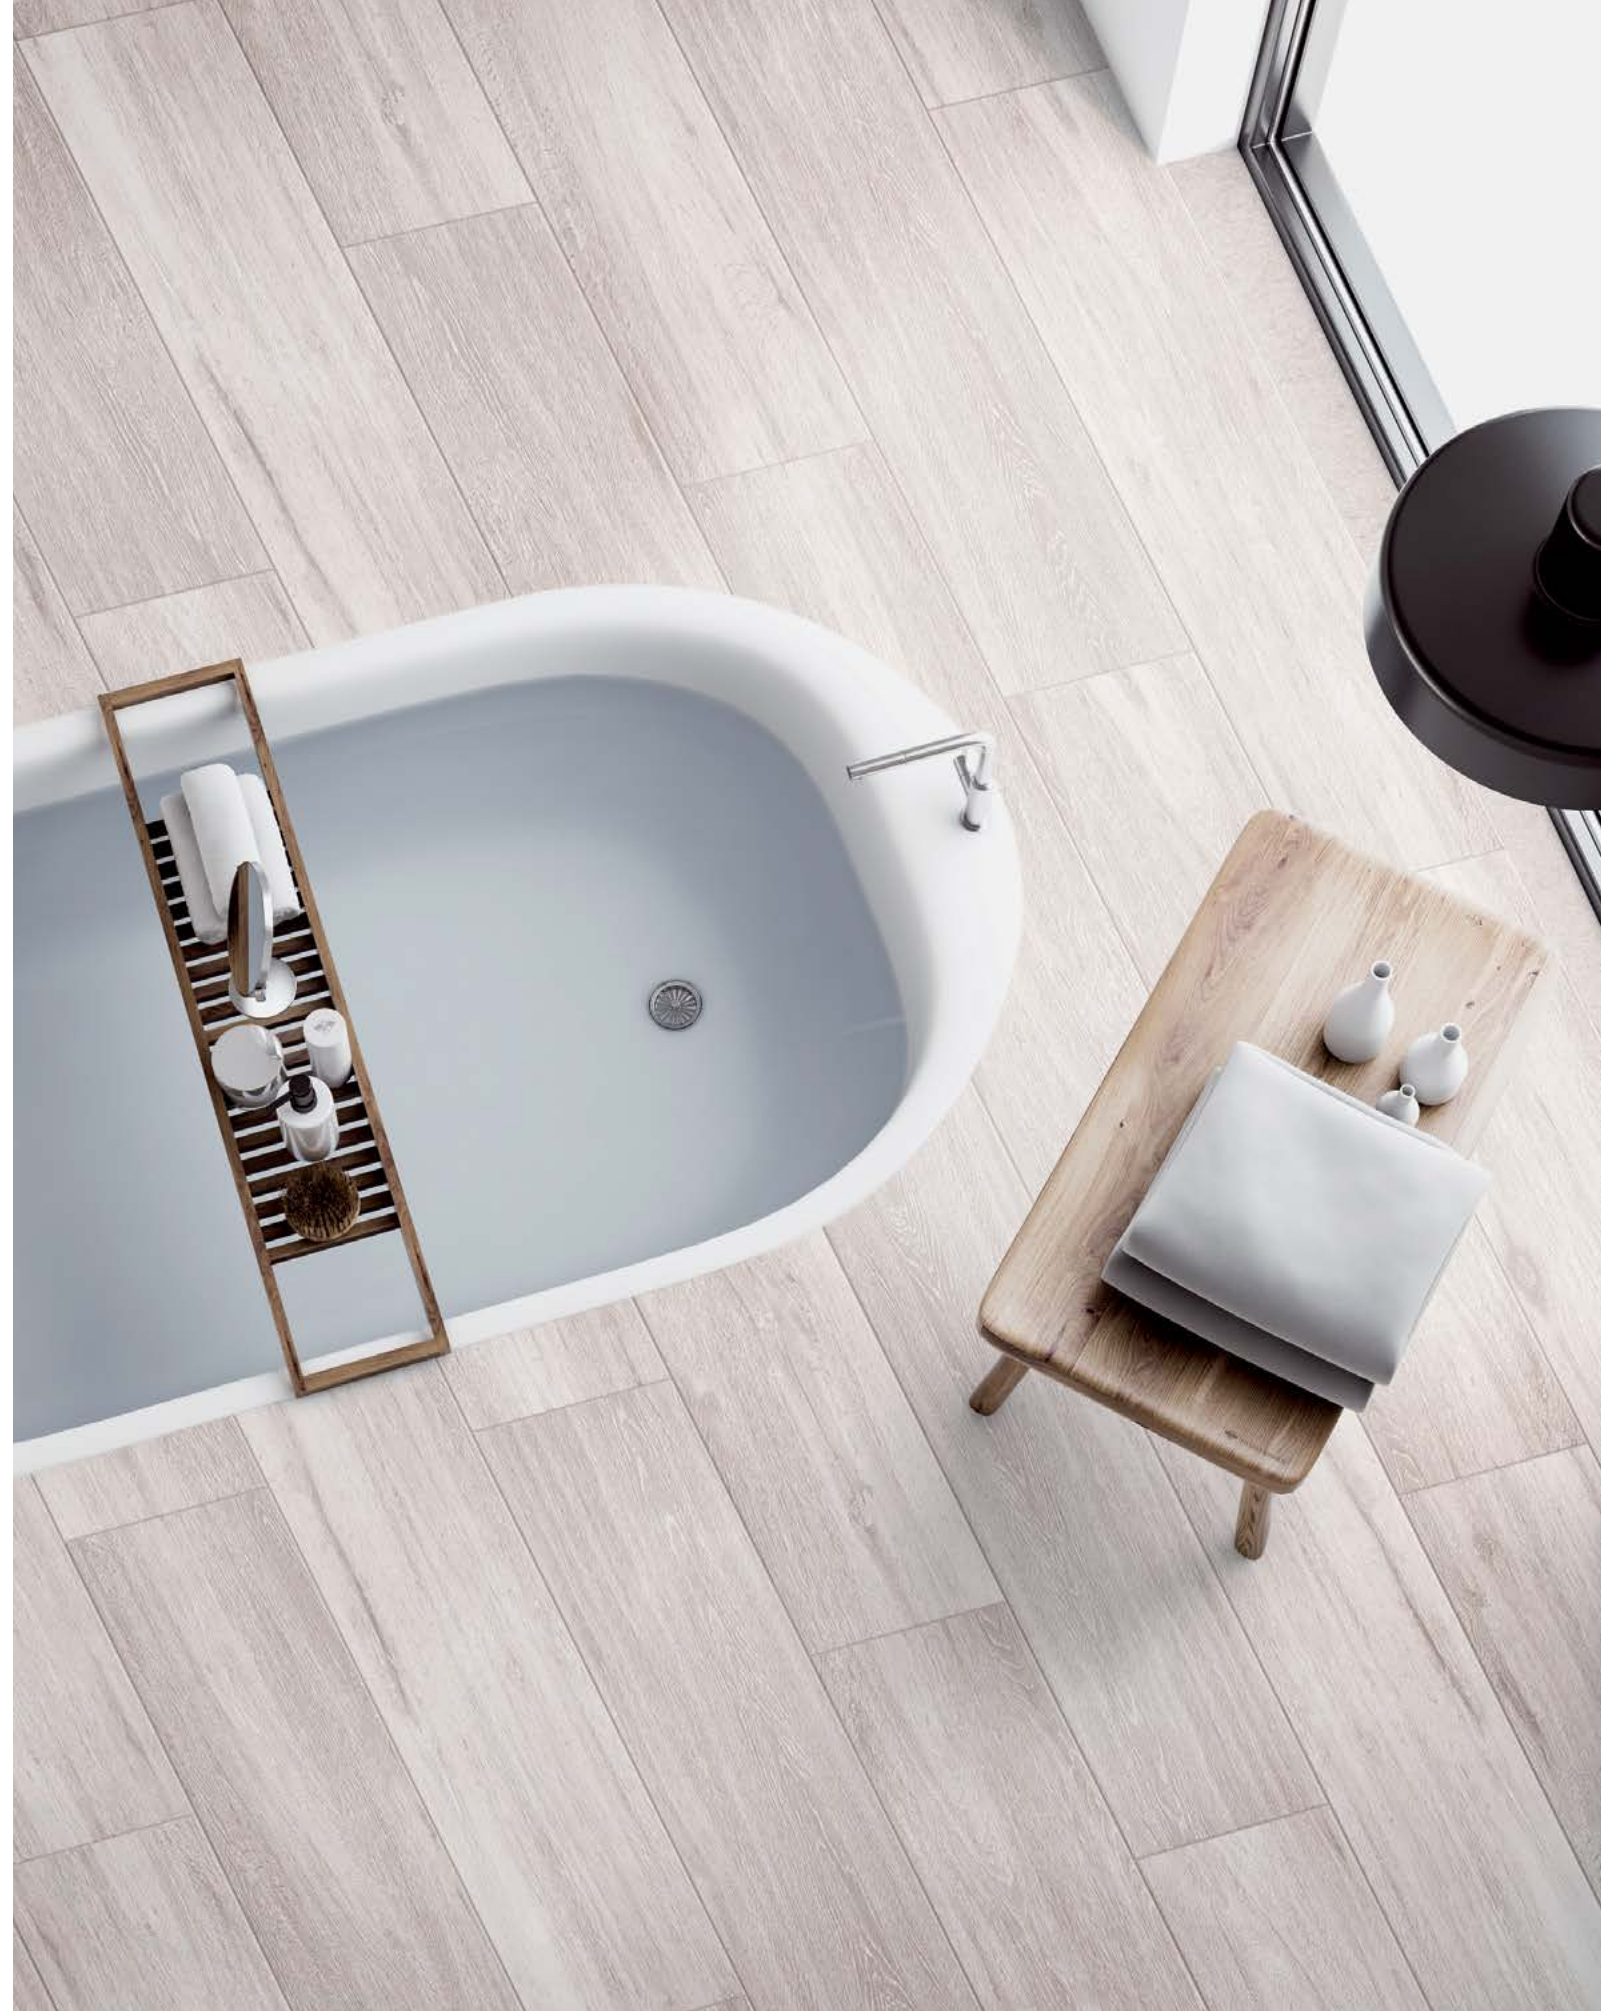

TORONTO

FLOOR TILE / PORCELAIN

23,5X100 cm / 9,25"x39,37"

TORONTO BEIGE
23,5X100 cm / 9,25"x 39,37"

TORONTO GRIS
23,5X100 cm / 9,25"x 39,37"

TORONTO TAUPE
23,5X100 cm / 9,25"x 39,37"

FORMATO SIZE	PIEZAS /CAJA	M2/ CAJA	CAJAS /PALET	PESO /CAJA	M2 /PALET	PESO /PALET
23,5X 100cm / 9,05"x 47,24"	6	1,41	48	30	67,68	1460