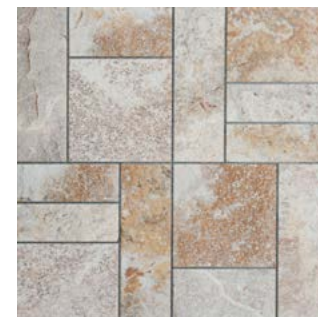

MURETO A4 MAT/MATE
25X40 cm / 9,8"x 15,7"

MURETO B3 MAT/MATE
25X40 cm / 9,8"x 15,7"

MURETO D4 MAT/MATE
25X40 cm / 9,8"x 15,7"

EGEO

FLOOR TILE / RED BODY/ RELIEF 41X41 cm / 16,14"x 16,14"

EGEO BEIGE MAT/MATE
41X41 cm / 16,14"x 16,14"