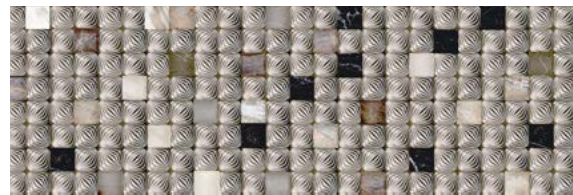

ANNA BASE 25X75cm / 9,8"x 29,8"

ANNA ONDAS BASE 25X75cm / 9,8"x 29,8"

ANNA BEIGE 25X75cm / 9,8"x 29,8"

ANNA ONDAS BEIGE 25X75cm / 9,8"x 29,8"

LIBERTY ANNA BEIGE 25X75cm / 9,8"x 29,8"

LIBERTY ANNA 25X75cm / 9,8"x 29,8"